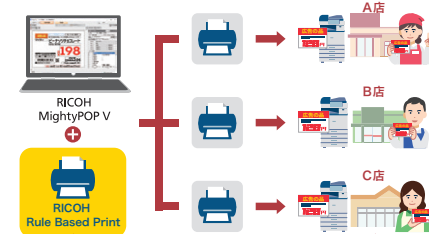

異なるサイズのデータを無駄なく1枚に印刷。
トンボ印刷にも対応しています。

●便利な印刷

ミラー形式や表裏で異なるデータの両面印刷もでき、
アピールに死角をつくりません。

柔軟な連携と拡張性

RICOH MightyPOP Vは、商品データやPOS、スマートフォンなどとの連携が可能です。商品コード検索やリアルタイムの売価連動にも対応して、作業効率を大幅アップ。ご要望に応じて柔軟に対応できるのもRICOH MightyPOP Vの強みです。

リコーの各種製品との連携

デジタルサイネージや自動振り分け印刷など、リコーの各種製品との連携でさらに効果的な活用ができます。

デジタルサイネージで同時配信

RICOH MightyPOP V

リコーデジタルサイネージ

RICOH MightyPOP Vで作成したPOPデータをデジタルサイネージや電子POPと連携することができます。

※有償の製品となります。詳細は別途お問い合わせください。

印刷先振り分けで任意に配信・印刷

RICOH MightyPOP V

RICOH Rule Based Print

リコー ルールベースドプリント

POPデータのキーワード情報を元に自動的に印刷先の振り分けを行います。さらに地区毎にグループ分けすることで、地区特性に合わせたPOPやチラシを本部から各店舗に配信・印刷することができ、配送費の削減にも貢献できます。

本部から各店舗に一斉印刷
本部スタッフの作業負担軽減

配送のタイムラグ解消
店舗従業員の負担なし