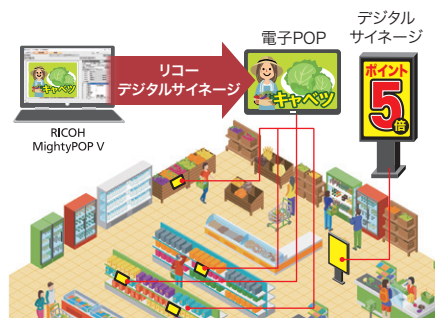

異なるサイズのデータを無駄なく1枚に印刷。
トンボ印刷にも対応しています。

●便利な印刷

ミラー形式や表裏で異なるデータの両面印刷もでき、
アピールに死角をつくりません。

柔軟な連携と拡張性

RICOH MightyPOP Vは、商品データやPOS、スマートフォンなどとの連携が可能です。商品コード検索やリアルタイムの売価連動にも対応して、作業効率を大幅アップ。ご要望に応じて柔軟に対応できるのもRICOH MightyPOP Vの強みです。

リコーの各種製品との連携

デジタルサイネージや自動振り分け印刷など、リコーの各種製品との連携でさらに効果的な活用ができます。

デジタルサイネージで同時配信

RICOH MightyPOP V

リコーデジタルサイネージ

RICOH MightyPOP Vで作成したPOPデータをデジタルサイネージや電子POPと連携することができます。

※有償の製品となります。詳細は別途お問い合わせください。

印刷先振り分けで任意に配信・印刷

RICOH MightyPOP V

RICOH Rule Based Print

リコー ルールベースドプリント

POPデータのキーワード情報を元に自動的に印刷先の振り分けを行います。さらに地区毎にグループ分けすることで、地区特性に合わせたPOPやチラシを本部から各店舗に配信・印刷することができ、配送費の削減にも貢献できます。

本部から各店舗に一斉印刷
本部スタッフの作業負担軽減

配送のタイムラグ解消
店舗従業員の負担なし