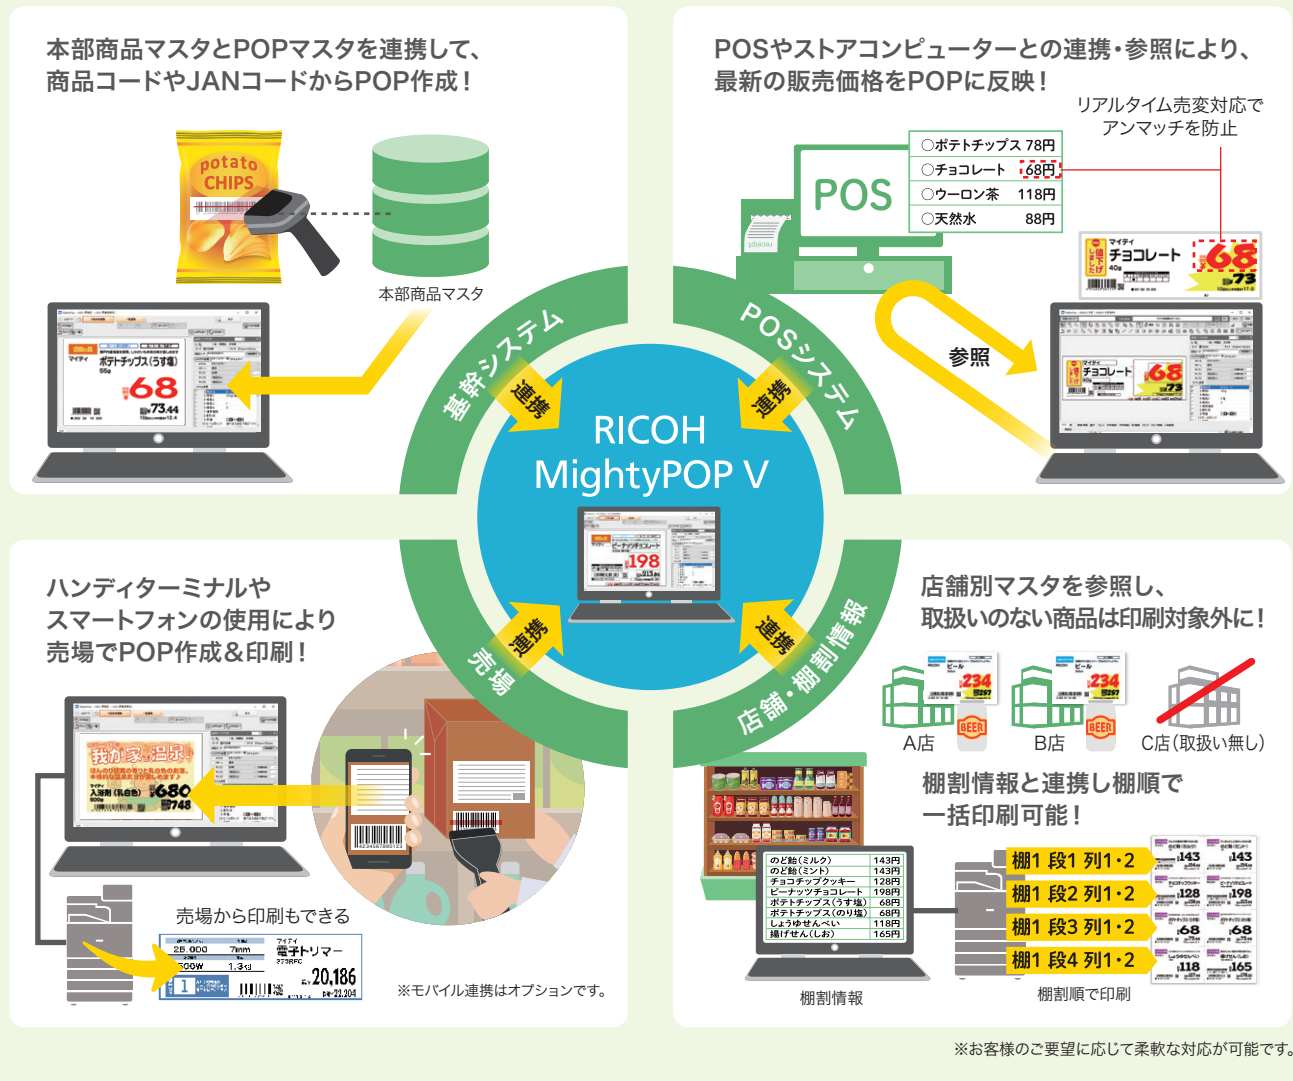

異なるサイズのデータを無駄なく1枚に印刷。
トンボ印刷にも対応しています。

●便利な印刷

ミラー形式や表裏で異なるデータの両面印刷もでき、
アピールに死角をつくりません。

柔軟な連携と拡張性

RICOH MightyPOP Vは、商品データやPOS、スマートフォンなどとの連携が可能です。商品コード検索やリアルタイムの売価連動にも対応して、作業効率を大幅アップ。ご要望に応じて柔軟に対応できるのもRICOH MightyPOP Vの強みです。

リコーの各種製品との連携

デジタルサイネージや自動振り分け印刷など、リコーの各種製品との連携でさらに効果的な活用ができます。

デジタルサイネージで同時配信

RICOH MightyPOP V

リコーデジタルサイネージ

RICOH MightyPOP Vで作成したPOPデータをデジタルサイネージや電子POPと連携することができます。

※有償の製品となります。詳細は別途お問い合わせください。

印刷先振り分けで任意に配信・印刷

RICOH MightyPOP V

RICOH Rule Based Print

リコー ルールベースドプリント

POPデータのキーワード情報を元に自動的に印刷先の振り分けを行います。さらに地区毎にグループ分けすることで、地区特性に合わせたPOPやチラシを本部から各店舗に配信・印刷することができ、配送費の削減にも貢献できます。

本部から各店舗に一斉印刷
本部スタッフの作業負担軽減

配送のタイムラグ解消
店舗従業員の負担なし

※有償の製品となります。詳細は別途お問い合わせください。

さまざまな無料素材の利用

RICOH MightyPOP V

プリントアウトファクトリー

プリントアウトファクトリーは、無料でご利用いただける画像素材です。季節に合わせたテーマやクリップアート、カレンダー素材などがあり、POPデザイン作成に活用できます。

※MyRICOHへの利用登録が必要です。

単体でのご利用から複数店舗への配信まで、豊富なラインナップ