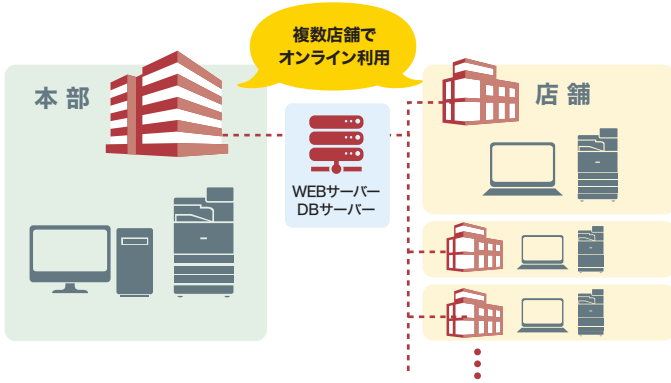

RICOH MightyPOP V

RICOH Rule Based Print

リコー ルールベースドプリント

POPデータのキーワード情報を元に自動的に印刷先の振り分けを行います。さらに地区毎にグループ分けすることで、地区特性に合わせたPOPやチラシを本部から各店舗に配信・印刷することができ、配送費の削減にも貢献できます。

本部から各店舗に一斉印刷
本部スタッフの作業負担軽減

配送のタイムラグ解消
店舗従業員の負担なし

※有償の製品となります。詳細は別途お問い合わせください。

さまざまな無料素材の利用

RICOH MightyPOP V

プリントアウトファクトリー

プリントアウトファクトリーは、無料でご利用いただける画像素材です。季節に合わせたテーマやクリップアート、カレンダー素材などがあり、POPデザイン作成に活用できます。

※MyRICOHへの利用登録が必要です。

単体でのご利用から複数店舗への配信まで、豊富なラインナップ

1 システムサポートの負荷軽減！ WEBタイプ

- イントラネット環境で動作します。100店舗以上の大規模運用も可能です。
- WEBサーバーを使い本部でシステムの集中管理ができます。

2 PC単体で活用・データ管理効率化！ スタンドアロンタイプ

- プライスPOPはもちろん、魅力的なPOPづくりが簡単にできます。
- すぐに使える機能が満載。デザインも多彩なアレンジが可能です。

3 本部で作成&各店舗で印刷 配送費削減とリードタイム短縮！ オンライン配信タイプ