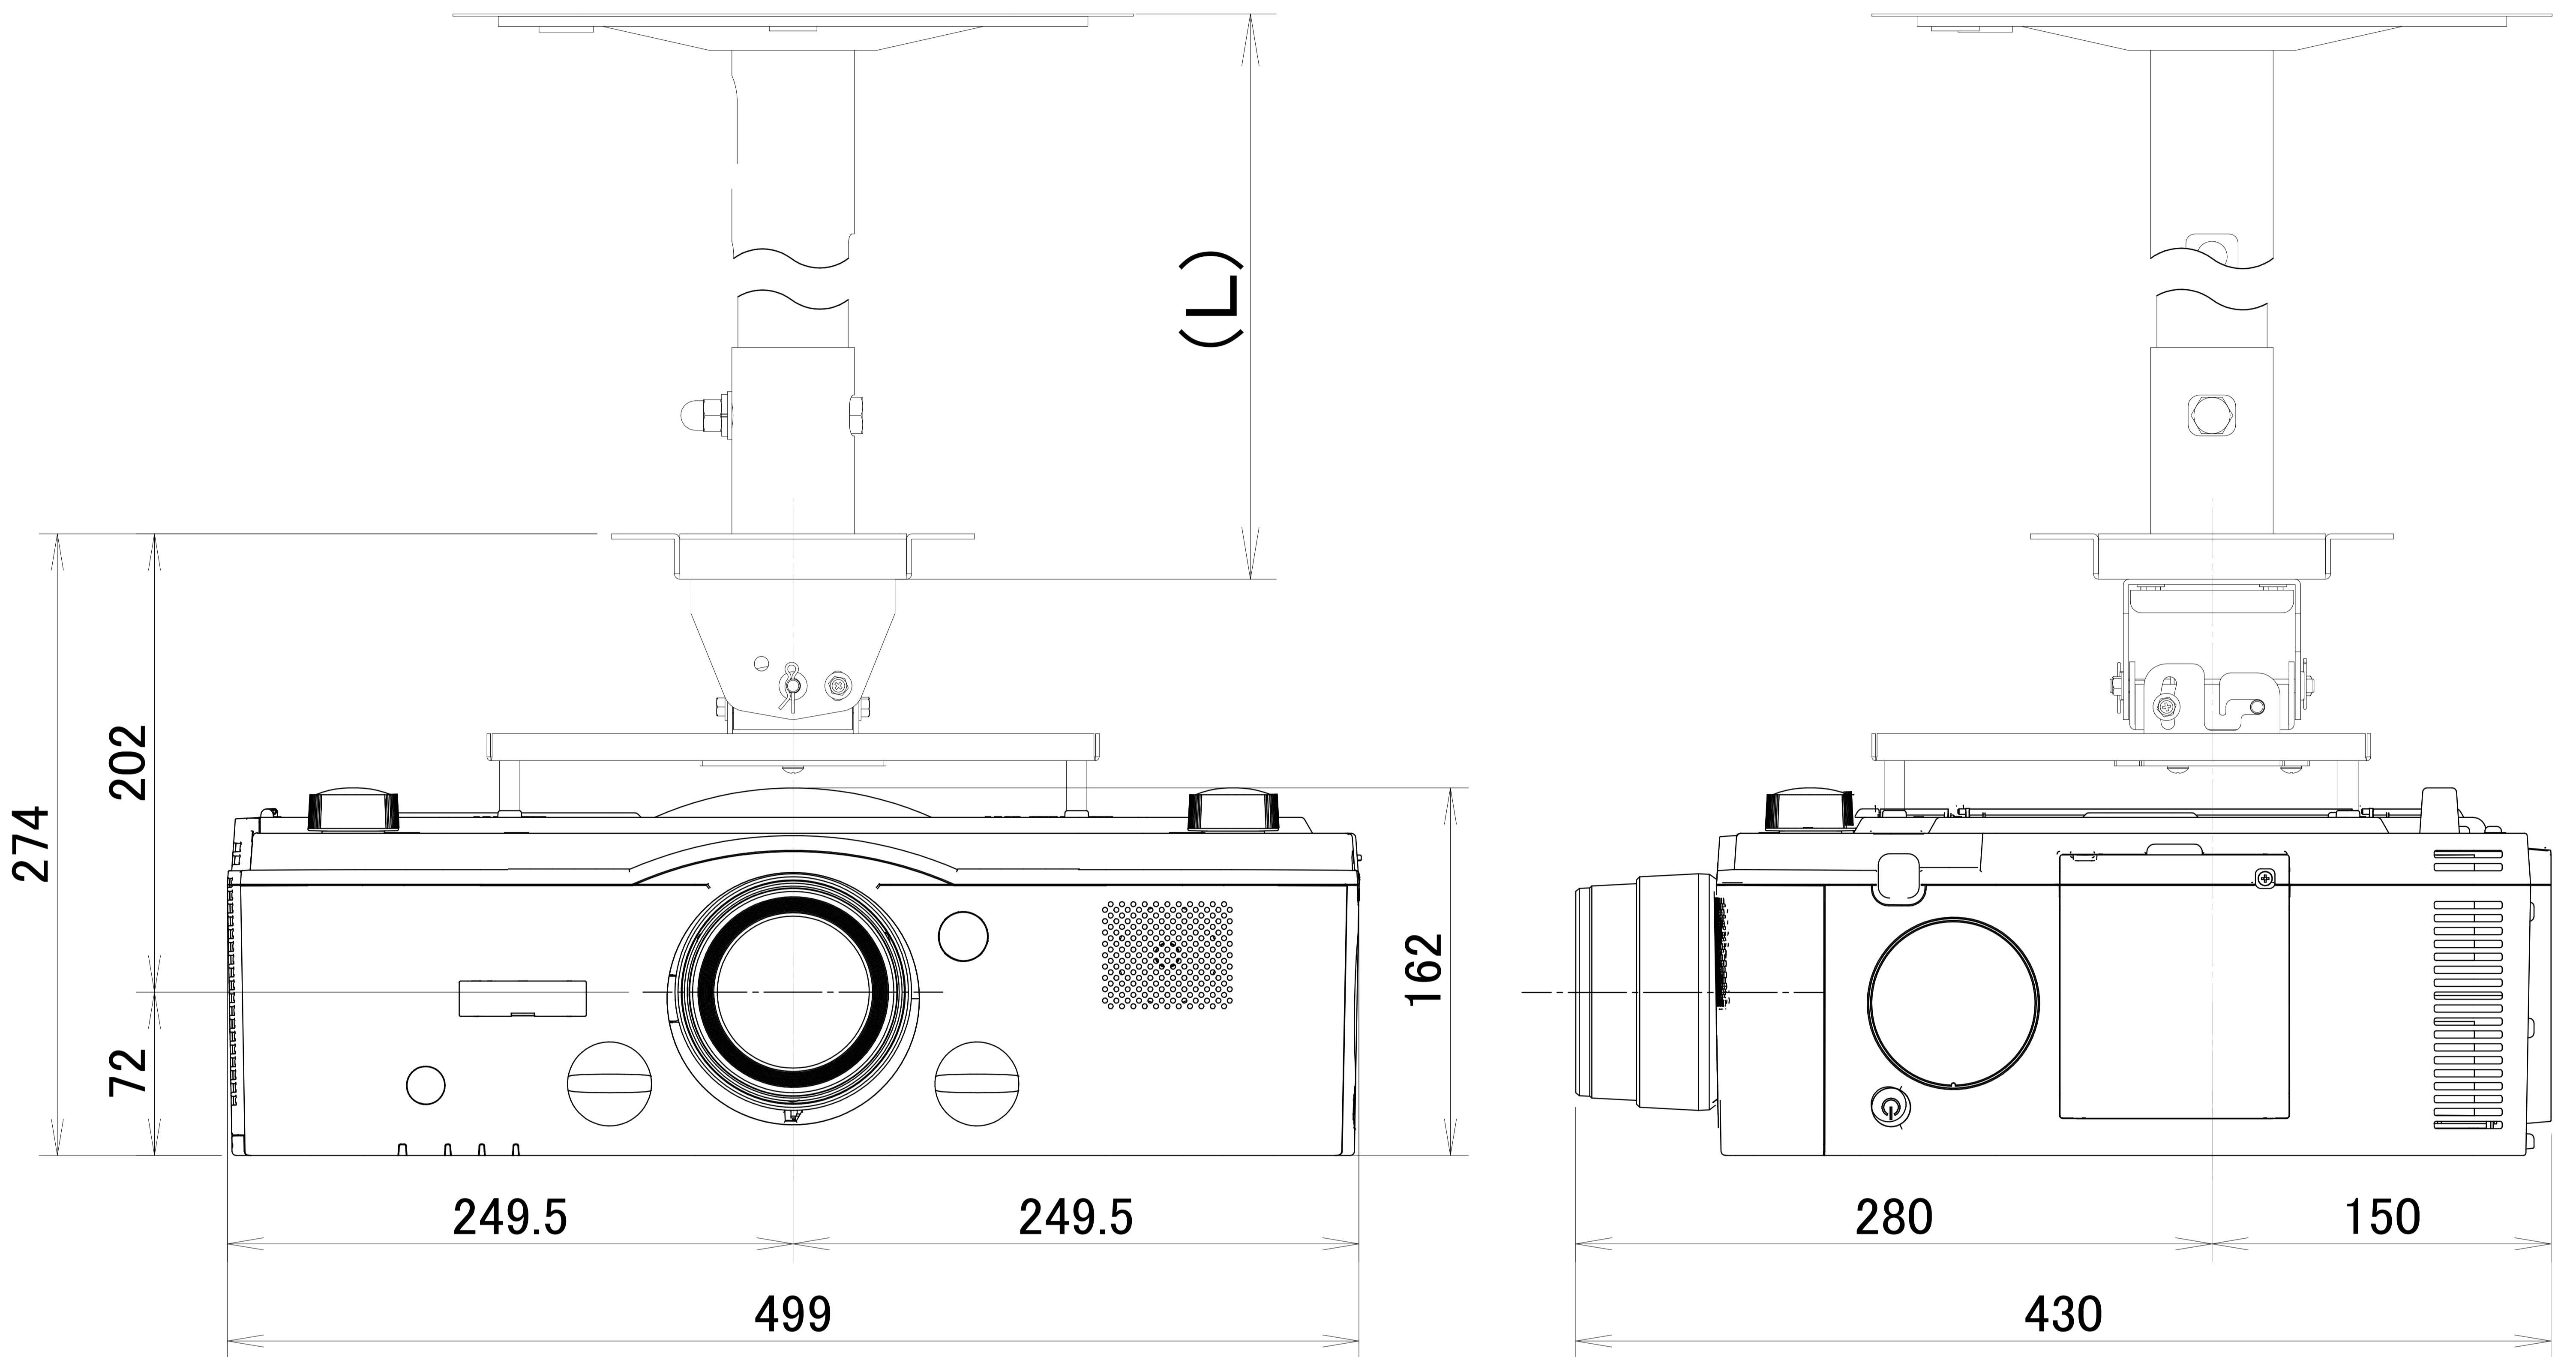

液晶プロジェクター RICOH PJ WU6181N 天吊金具+高天井用パイプ

IPSiO PJ 天吊金具 タイプ1+高天井用パイプキット タイプ1+高天井用パイプ タイプ1~8 装着

電源	100V±10%、50Hz/60Hz
方式	3LCD方式(液晶透過型3板式)
ランプ	標準モード 350W、エコモード 264W
投写レンズ	手動ズーム、手動フォーカス、手動レンズシフト、オプションレンズ有 標準レンズ装着時 F:1.7~2.37、f:24.4~48.6mm
出力光束(明るさ)	6200lm
解像度	WUXGA(1920×1200)
コンピューター入力	ミニD-sub15pin×1、5BNC端子×1、HDMI×2、DisplayPort×1
コンピューター出力	HDMI X1
ビデオ入力	5BNC端子×1 (CV(コンポジットビデオ)、Y/C(Sビデオ))
ビデオ出力	-
制御	RJ45(10BASE-T/100BASE-TX)、RS232C(D-sub9pin)
内蔵スピーカー	10Wモノラル
質量	約8.4kg(本体のみ/レンズを除く)

IPSiO PJ パイプ	組み合わせ寸法 L(mm)
タイプ1	450~550
タイプ2	550~700
タイプ3	700~850
タイプ4	850~1000
タイプ5	1000~1150
タイプ6	1150~1300
タイプ7	1300~1450
タイプ8	1450~1600