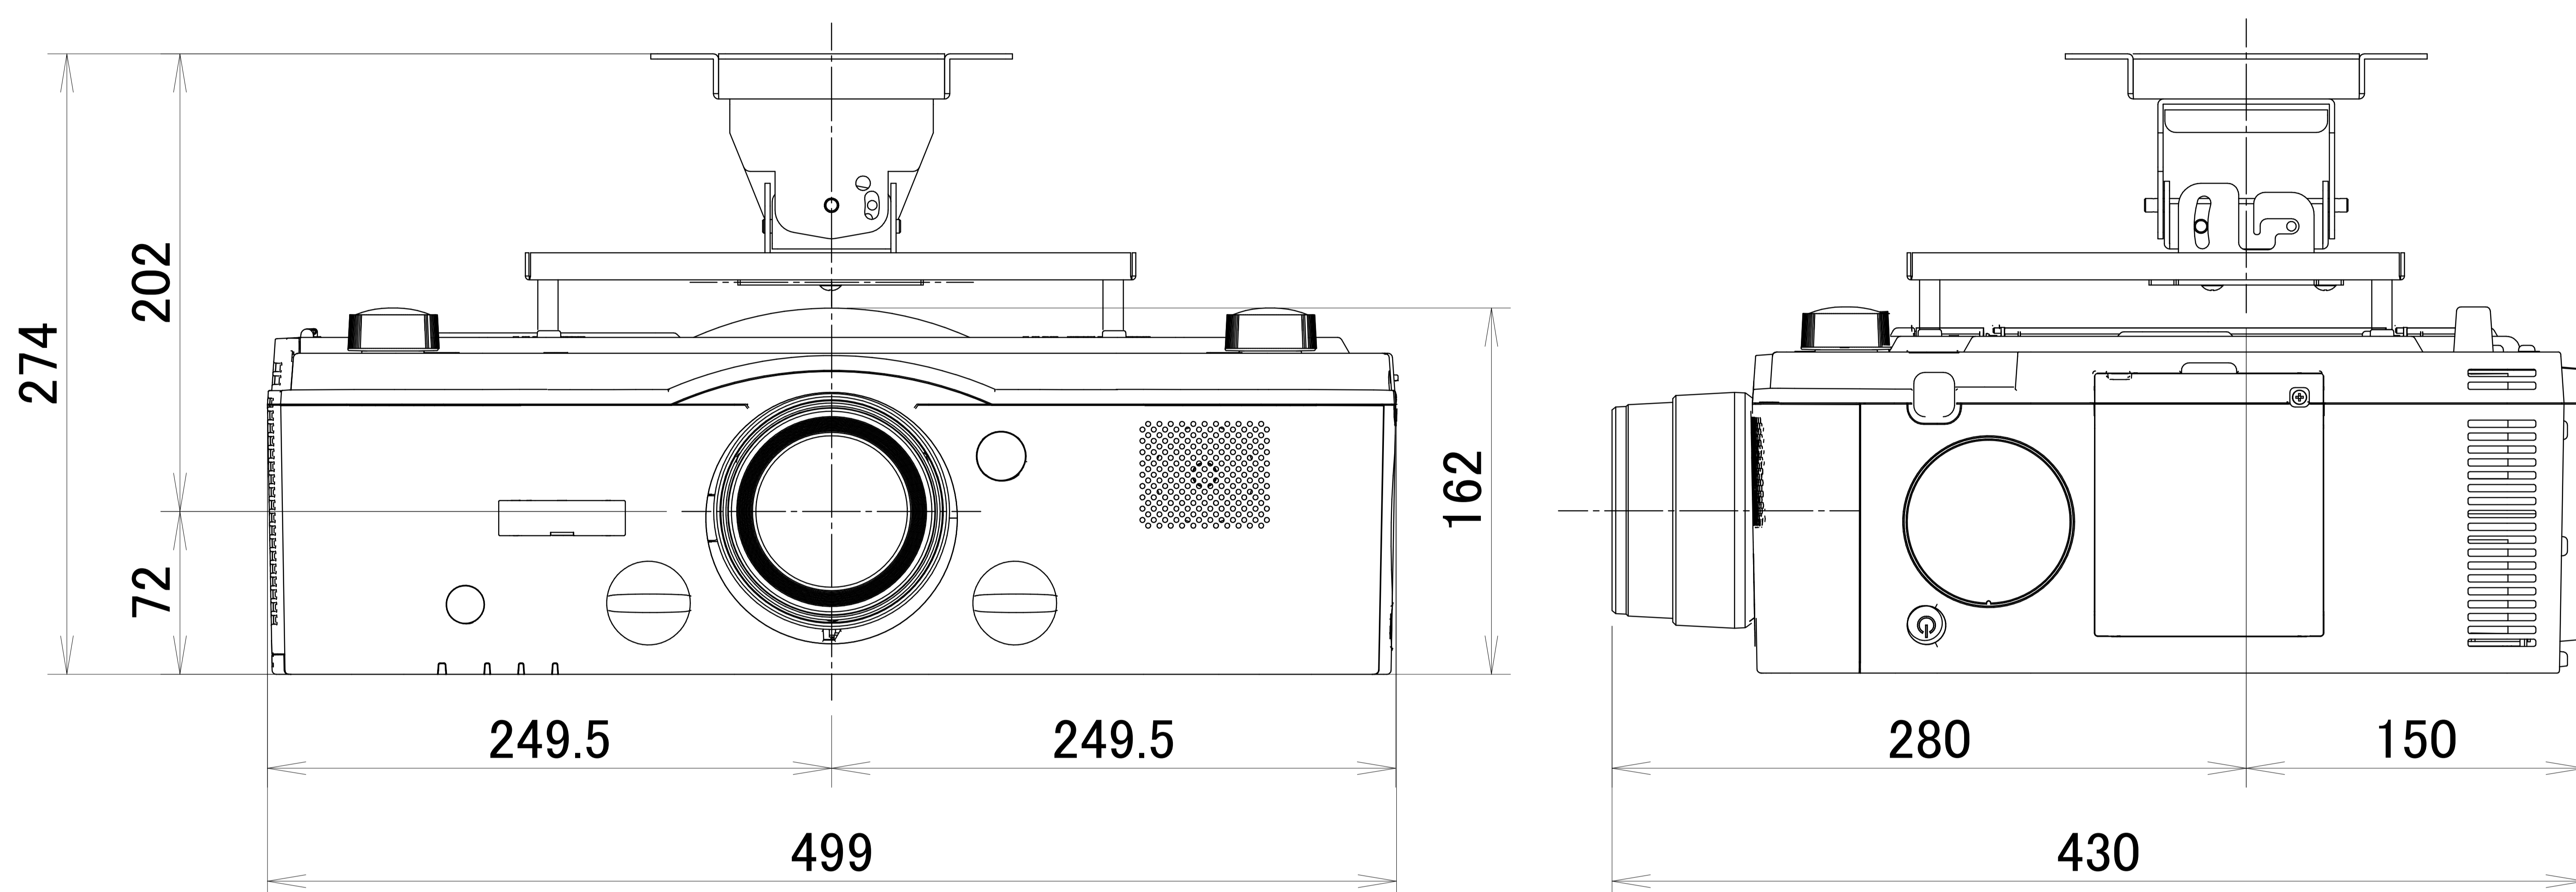

液晶プロジェクター RICOH PJ WU6181N 天吊金具パイプなし IPSiO PJ 天吊金具 タイプ1 装着

電源	100V±10%、50Hz/60Hz
方式	3LCD方式(液晶透過型3板式)
ランプ	標準モード 350W、エコモード 264W
投写レンズ	手動ズーム、手動フォーカス、手動レンズシフト、オプションレンズ有 標準レンズ装着時 F:1.7~2.37、f:24.4~48.6mm
出力光束(明るさ)	6200lm
解像度	WUXGA(1920×1200)
コンピューター入力	ミニD-sub15pin×1、5BNC端子×1、HDMI×2、DisplayPort×1
コンピューター出力	HDMI X1
ビデオ入力	5BNC端子×1 (CV(コンポジットビデオ)、Y/C(Sビデオ))
ビデオ出力	-
制御	RJ45(10BASE-T/100BASE-TX)、RS232C(D-sub9pin)
内蔵スピーカー	10Wモノラル
質量	約8.4kg(本体のみ/レンズを除く)