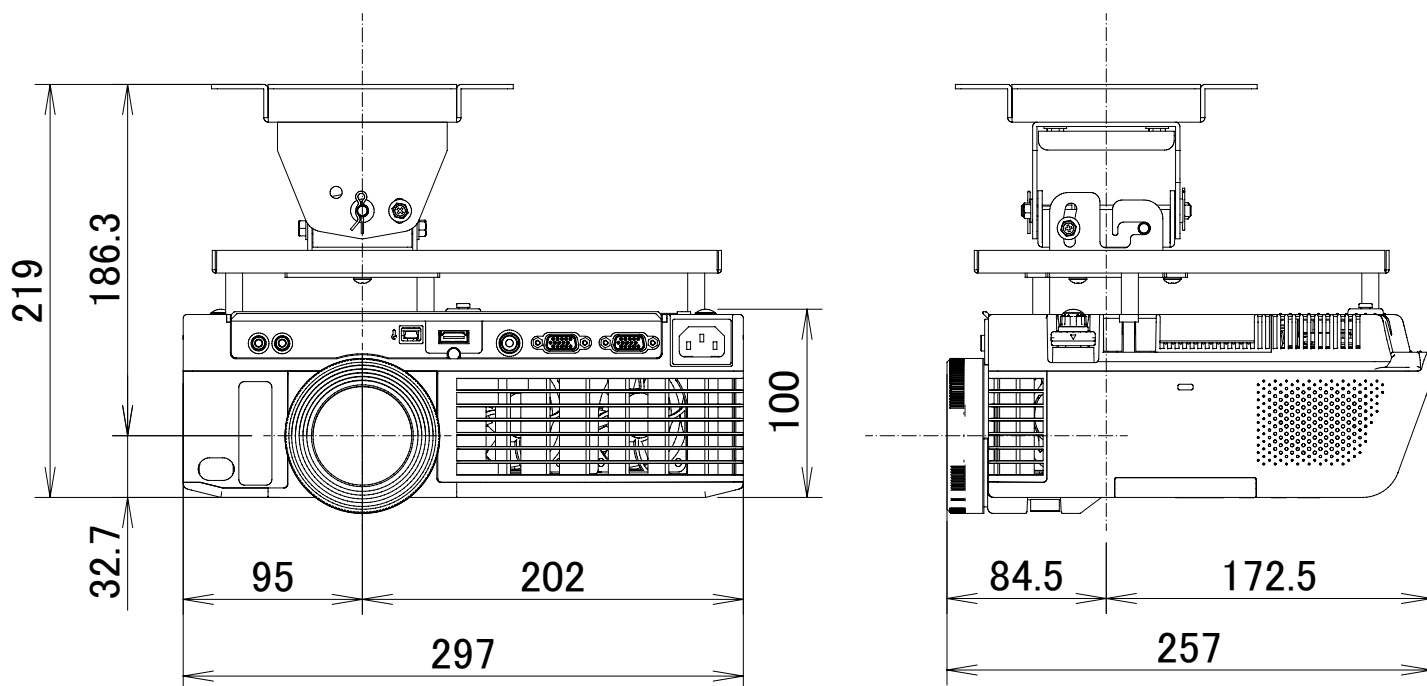

DLP®方式プロジェクター RICOH PJ WX3351 天吊金具パイプなし
 IPSiO PJ 天吊金具 タイプ1 装着

(単位: mm)

電源	100V±10%、50Hz/60Hz
方式	DLP®方式
ランプ	250W
投写レンズ	手動ズーム、手動フォーカス F:2.56~3.35、f:13.0~19.6mm
出力光束(明るさ)	3600lm
解像度	WXGA(1280×800)
コンピューター入力	ミニD-sub15pin×2、HDMI×1
コンピューター出力	ミニD-sub15pin×1(入力と切替)
ビデオ入力	RCAピンジャック×1
ビデオ出力	-
制御	-
内蔵スピーカー	10Wモノラル
質量(本体)	約3.0kg