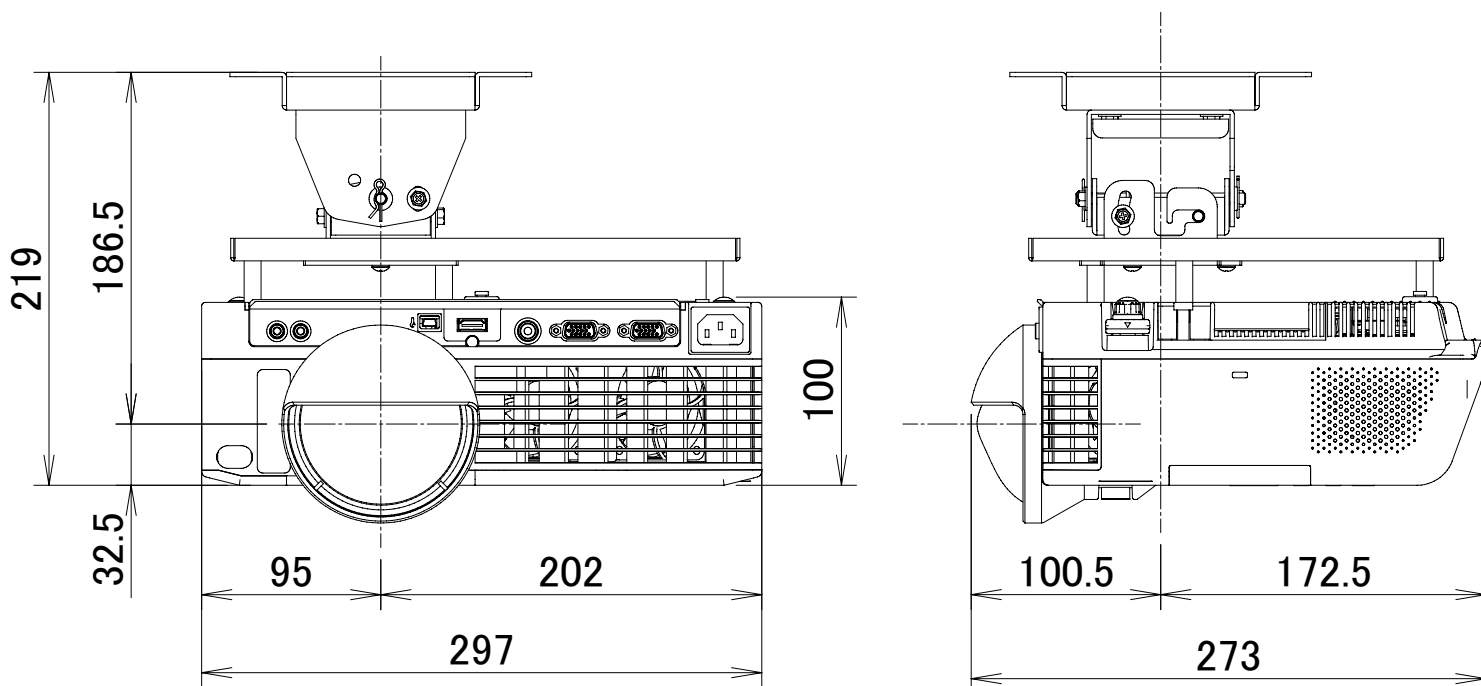

DLP®方式プロジェクター RICOH PJ WX4241 天吊金具パイプなし
 IPSiO PJ 天吊金具 タイプ1 装着

(単位: mm)

電源	100V±10%、50Hz/60Hz
方式	DLP®方式
ランプ	250W
投写レンズ	手動フォーカス F:2.6、f:6.96mm
出力光束(明るさ)	3300lm
解像度	WXGA(1280×800)
コンピューター入力	ミニD-sub15pin×2、HDMI×1
コンピューター出力	ミニD-sub15pin×1(入力と切替)
ビデオ入力	RCAピンジャック×1
ビデオ出力	—
制御	—
内蔵スピーカー	10Wモノラル
質量(本体)	約3.1kg