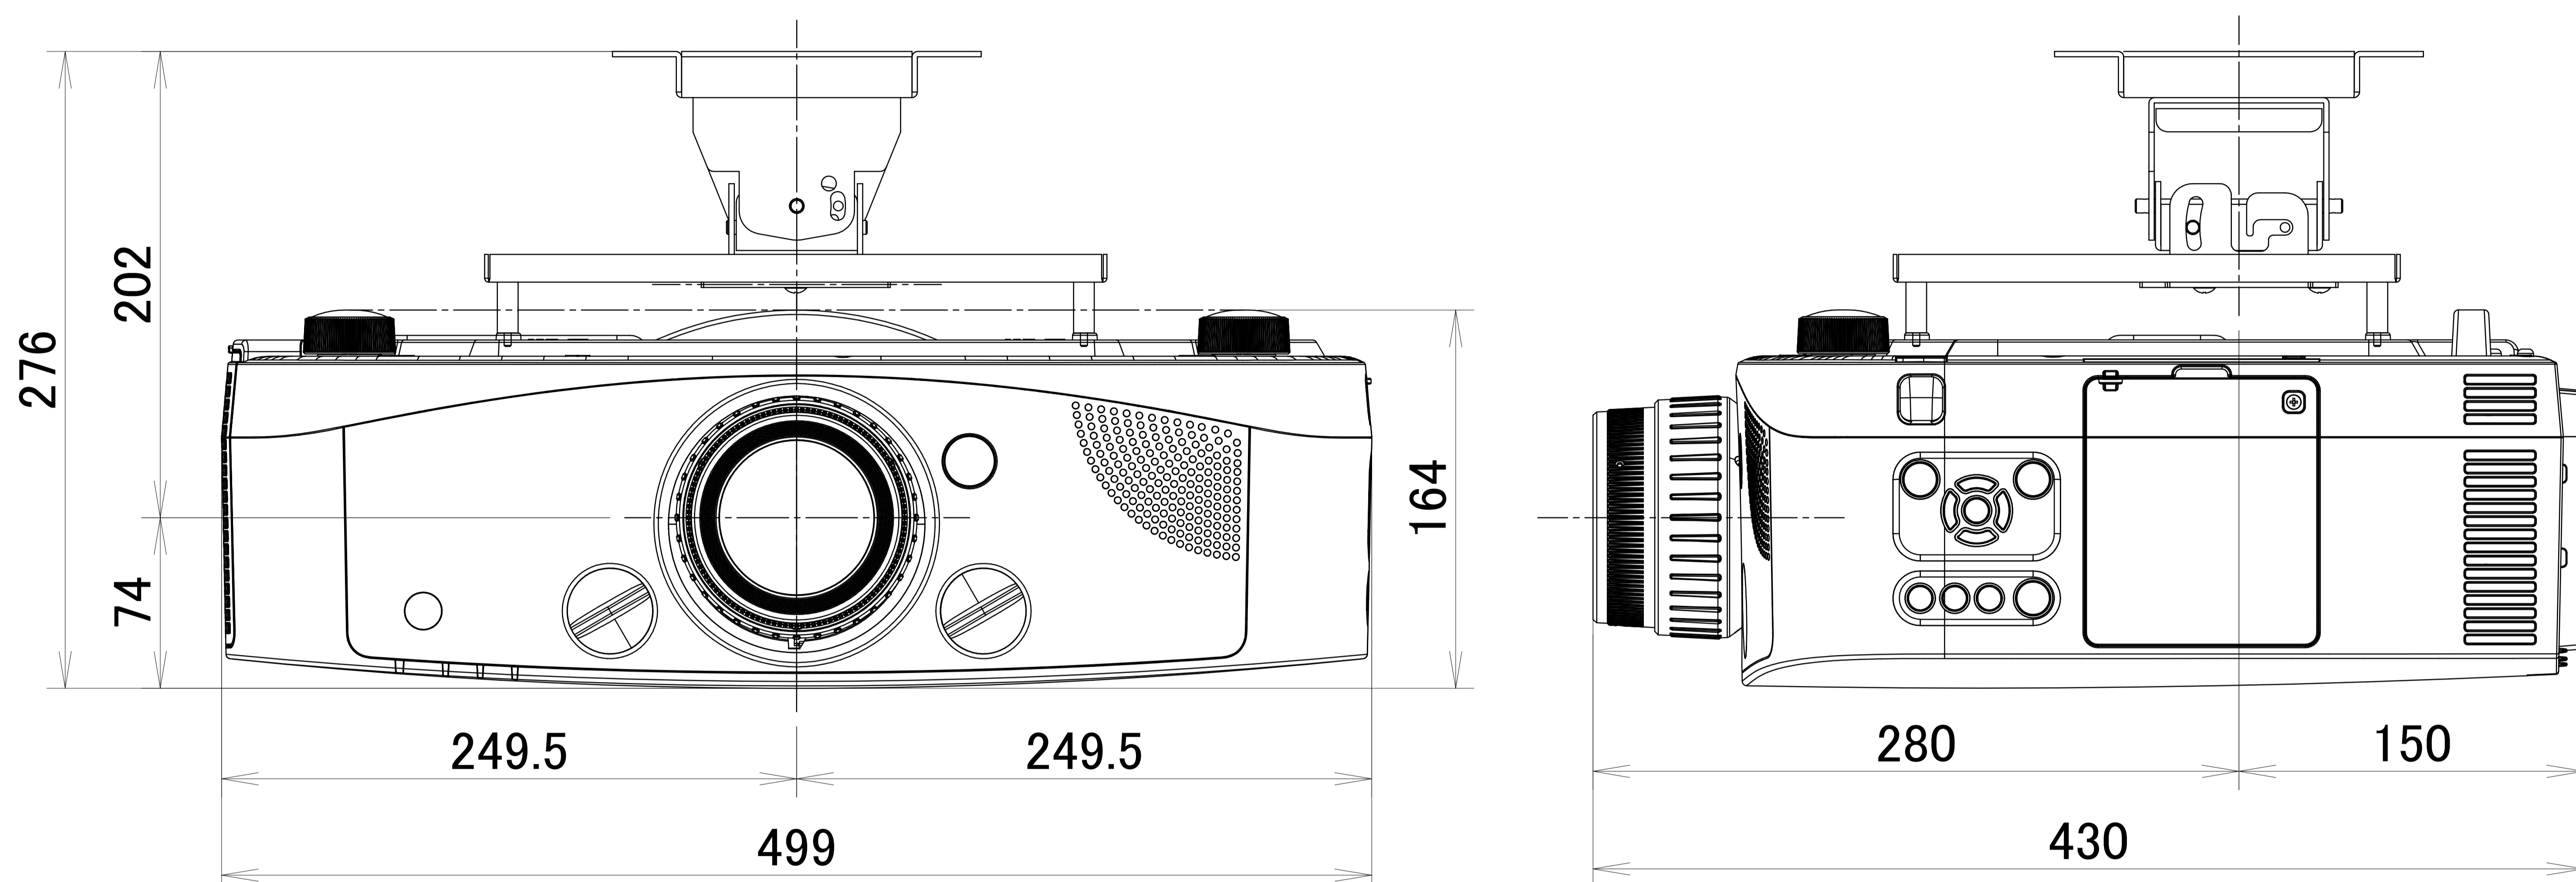

# 液晶プロジェクター IPSiO PJ WX6170N 天吊金具パイプなし IPSiO PJ 天吊金具 タイプ1 装着

電源	100V±10%、50Hz/60Hz
方式	3LCD方式(液晶透過型3板式)
ランプ	標準モード 330W、エコモード 264W
投写レンズ	手動ズーム、手動フォーカス、手動レンズシフト、オプションレンズ有 標準レンズ装着時 F:1.7~2.37、f:24.4~48.6mm
出力光束(明るさ)	5500lm
解像度	WXGA(1280×800)
コンピューター入力	ミニD-sub15pin×2、5BNC端子×1、HDMI×1、DisplayPort×1
コンピューター出力	ミニD-sub15pin×1
ビデオ入力	RCAピンジャック×1、S-VIDEO端子×1
ビデオ出力	-
制御	RJ45(10BASE-T/100BASE-TX)、RS232C(D-sub9pin)
内蔵スピーカー	10Wモノラル
質量	約7.7kg(本体のみ/レンズを除く)