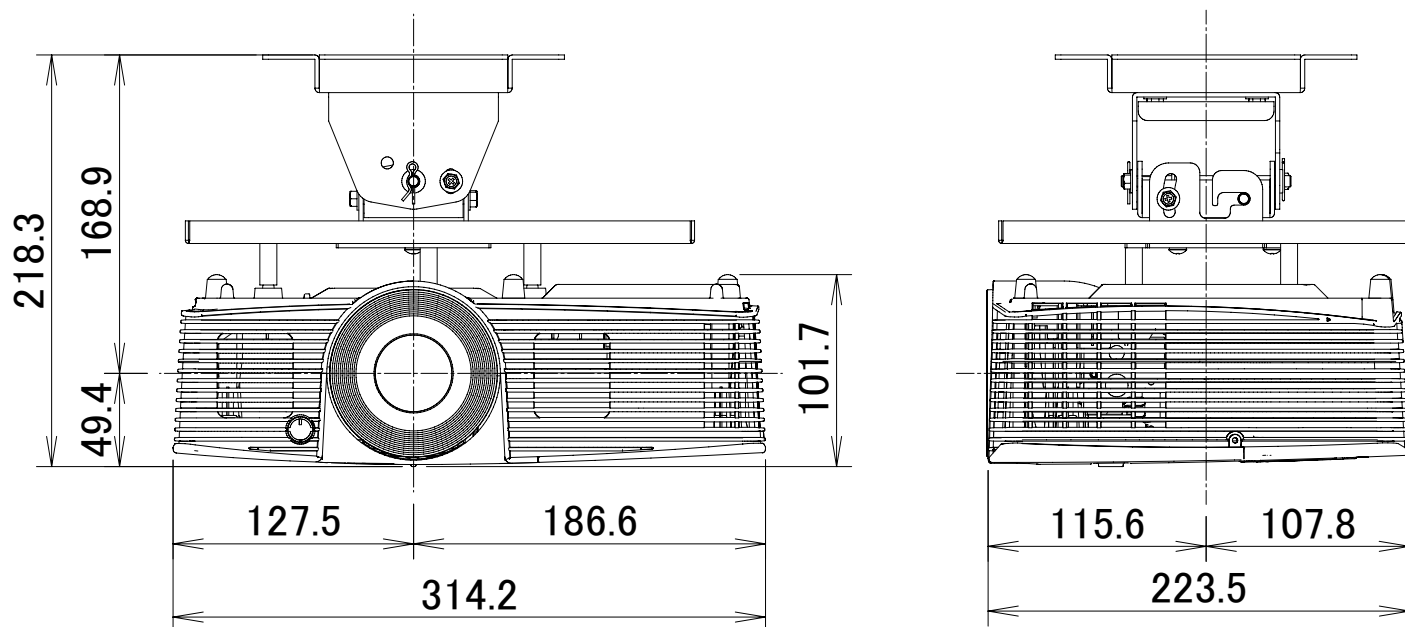

DLP®方式プロジェクター RICOH PJ X5460 天吊金具パイプなし
 IPSiO PJ 天吊金具 タイプ1 装着

(単位: mm)

電源	100V±10%、50Hz/60Hz
方式	DLP®方式
ランプ	260W
投写レンズ	手動ズーム、手動フォーカス F:2.41~2.53、f:21.85~24mm
出力光束(明るさ)	4000lm
解像度	XGA (1024×768)
コンピューター入力	ミニD-sub15pin×2、HDMI×1
コンピューター出力	ミニD-sub15pin×1
ビデオ入力	RCAピンジャック×1、S-VIDEO端子×1
ビデオ出力	-
制御	RS232C (D-sub9pin)
内蔵スピーカー	10Wモノラル
質量(本体)	約3.0kg