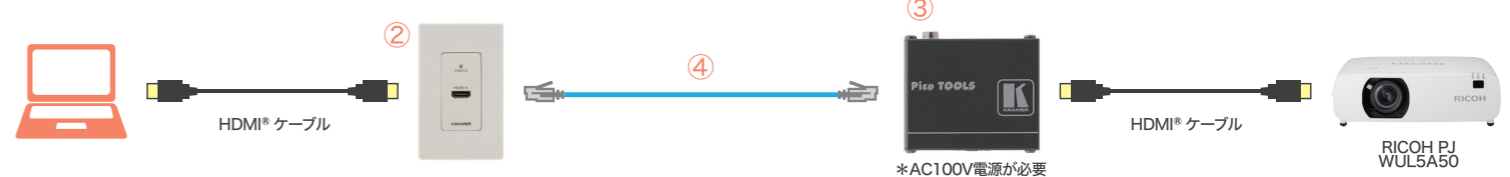

■入力側をウォールプレートにする機器構成例

名称	② ウォールプレート型HDMI®ツイストペア送信器 DGKat	③ HDMI®ツイストペア受信器 DGKat	
	メーカー	KRAMER社	
型名	WP-571	PT-572+	
品種コード	FQQ994	FQQ993	
標準価格(税別)	オープン価格		
備考	・伝送距離: 90m (1080i), 70m (1080p) (KRAMER社製のシールド付きツイストペアケーブル「C-UNIKat」使用時) ・Power Connectシステム: 装置間の距離が60m以内であれば、送信器が受信器のどちらか一方に電源を接続するだけで両方に電源が供給されます。		

名称	④ C-UNIKAT ケーブル				
	KRAMER社				
ケーブル長	7.6m	10.7m	15.2m	22.9m	30.5m
型名	C-UNIKat-25	C-UNIKat-35	C-UNIKat-50	C-UNIKat-75	C-UNIKat-100
品種コード	FSG021	FSG022	FSG023	FSG024	FSG016
標準価格(税別)	オープン価格				
備考	・KRAMER社製のシールド付きツイストペアケーブル ・KRAMER社製HDMI®ツイストペア送受信器「DGKat」の伝送には、このケーブルをご使用ください。				

可搬型ソリューション

昨今、パブリックスペースを活用したミニマルなイベントや集会增加中、大型映像の需要が拡大しています。さらに各種施設の多目的施設で行われるレクリエーション用途のニーズも増加しています。その際、中核となるプロジェクターとモバイルスクリーンに加え、等しく不可欠な拡声システムを含めた、シンプルで可搬型のソリューションが、潜在するニーズにまでもお応えします。

名称	① プロジェクター台	② オーディオケーブル
メーカー	サンワサプライ(株)	サンワサプライ(株)
型名	PR-5	KM-A2-18K2
品種コード	263753	YH0044
標準価格(税別)	¥48,000	¥1,180
備考	お問い合わせ先 サンワサプライ(株) 東京サブライセンター 03-5763-0011 https://www.sanwa.co.jp/index.html	両側3.5mm ステレオミニプラグの オーディオケーブル。 長さ1.8m。

名称	③ パワードモニタースピーカー	④ モバイルスクリーン
メーカー	ヤマハ株式会社	(株)オーエス
型名	MS101-4	MS-103FN
品種コード	GFD181	FB9360
標準価格(税別)	オープン価格	オープン価格
備考	お問い合わせ先 株式会社ヤマハミュージックジャパン プロオーディオインフォメーションセンター 0570-050-808 https://jp.yamaha.com/products/proaudio/index.html	・アスペクトフリー ・画面サイズ(16:10時) 106型 ・重量 11.5kg

便利なワイヤレス投映のバリエーション

昨今では、ワイヤレス投映に対応する多くの「ミラーリングデバイス」が流通されており、お客様の映像端末(映像ソース)に合わせて、最適なデバイスを選ぶことができます。また、本機には電源供給(DC 5V/1.5A)が可能なUSB端子を装備しており、RICOH Wireless Projectionと一部の汎用的なミラーリングデバイスへUSB(ケーブル)による給電ができ、ワイヤレス投映の準備を簡便にします。

名称	ワイヤレスプロジェクション		EZCast Pro Dongle2	AppleTV	Chromecast® with Google TV®
メーカー	リコー		Winner Wave 販売元: フリントストーン	アップル	グーグル
型名	RICOH Wireless Projection Type1	RICOH Wireless Projection Type2	EZPRO-DONGLE2-D10	-	-
品種コード	514299	514328	FDW009	-	-
製品画像					
プロジェクターからの電源供給(USB端子)による動作	●		●	-	-
概要	HDMI®入力の送信機(電源はUSB端子)×2台	USB Type-C入力の送信機(DisplayPort™Altモード)×2台	専用アプリケーションをインストールすることで、多様なモバイル端末やPCからのミラーリングを実現。	モバイルからPCまで、アップル社のデバイスからのワイヤレス投映をサポート。	Chromebook®とChromecast®のアプリケーションをインストールした端末から、ワイヤレス投映を可能にするデバイス。
	・主にPCの画面をワイヤレス投映するためのデバイス。 ・PCのOSに関わらず、映像信号を送受信する、送信機と受信機のセット。