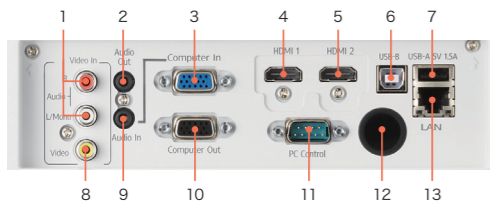

インターフェース端子

- 1: 音声入力端子 (R/L/Mono)
 - 2: 音声出力端子
 - 3: コンピューター入力端子
 - 4: HDMI®1入力端子*
 - 5: HDMI®2入力端子*
 - 6: サービス用端子
 - 7: USB Type-A端子**
 - 8: ビデオ入力端子
 - 9: 音声入力端子
 - 10: モニター出力端子
 - 11: PCコントロール端子
 - 12: リモコン受光部
 - 13: LAN端子 (プロジェクター制御用)
- *1 HDMI® 1.4およびHDCP 1.4に対応しています。
 *2 USBメモリーの接続およびDC5V/1.5A出力端子として使用します。