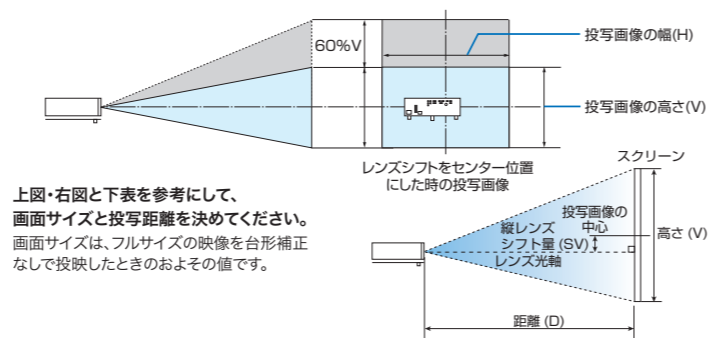

周辺機器

タイプ	106型ロールスクリーン	ユニバーサル型天吊り金具
メーカー名	(株)オーエス	(株)ケイアイシー
型名	SMC-103FN-1	PJH-3950i
製品画像		
概要	・手動タイプ、マスクなし ・アスペクトフリー ・サイズ 16:10…106型、16:9…103型、4:3…112型	・基本性能に特化したローコストタイプ。 ・伸縮する延長パイプ付き。
機種コード	EGA503	CHW058
標準価格(税別)	オープン価格	¥30,000

投写距離と画面サイズ

<全画面表示(アスペクト比16:10)の場合>

型	画面サイズ		距離(D)		最大レンズシフト量(SV)	
	幅H(m)	高さV(m)	最小(m)	最大(m)	上方向(m)	下方向(m)
60	1.29	0.81	1.56	2.55	0.48	0
70	1.51	0.94	1.83	2.98	0.57	0
80	1.72	1.08	2.10	3.41	0.65	0
90	1.94	1.21	2.36	3.84	0.73	0
100	2.15	1.35	2.63	4.27	0.81	0
110	2.37	1.48	2.90	4.70	0.89	0
120	2.59	1.62	3.16	5.13	0.97	0
150	2.23	2.02	3.96	6.43	1.21	0