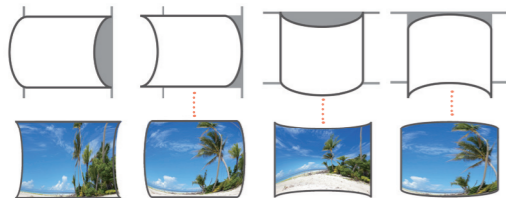

卓上設置時にも鮮明な画質を可能にする、レンズシフト機能

会議室などで110型を投射する場合、画面の最下部が床から1m以上の高さがないと、後方着席者からの視認性が悪くなります。本機では一般的な置台に設置した際でも、上方向に最大60%移動するワイドなレンズシフトにより、本体をかたむけることなく画面の高さを確保できます。台形補正機能を使わないので、WUXGAの高解像度を損なうことなく、良質なコミュニケーションをサポートします。

高輝度モード
カメラで撮影した写真や動画/放送

*出力光束(明るさ)が半減するまでの、使用時間の目安です。

特殊な投映面への投映をサポートする画像補正調整機能 ※画像はイメージです

曲面スクリーン	機能名: 曲面スクリーン補正	コーナーや角柱	機能名: 6点補正
---------	----------------	---------	-----------

曲面への投映時にできる歪みを、補正することができます。