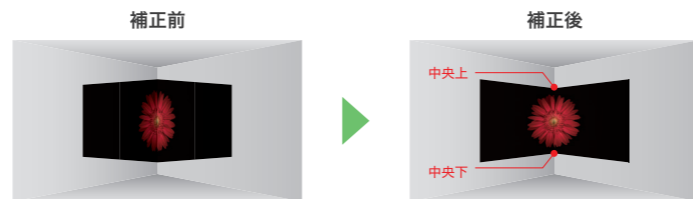

高輝度モード
カメラで撮影した写真や動画/放送

*出力光束(明るさ)が半減するまでの、使用時間の目安です。

特殊な投映面への投映をサポートする画像補正調整機能 ※画像はイメージです

曲面スクリーン	機能名: 曲面スクリーン補正	コーナーや角柱	機能名: 6点補正
---------	----------------	---------	-----------

曲面への投映時にできる歪みを、補正することができます。

これらの歪みを補正

コーナーや角柱への投映時にできる歪みを、補正することができます。

■コーナーに投映した場合のイメージ

部分的に歪んだ場所	機能名: グリッド補正
-----------	-------------

格子状に配置されたポイントをそれぞれ補正することで、歪んだ投映面をスムーズに調整できます。

■角柱に投映した場合のイメージ

本カタログチラシに掲載している他社製周辺機器につきましては、2023年10月時点の型名およびファームウェアにおいて動作確認済みです。