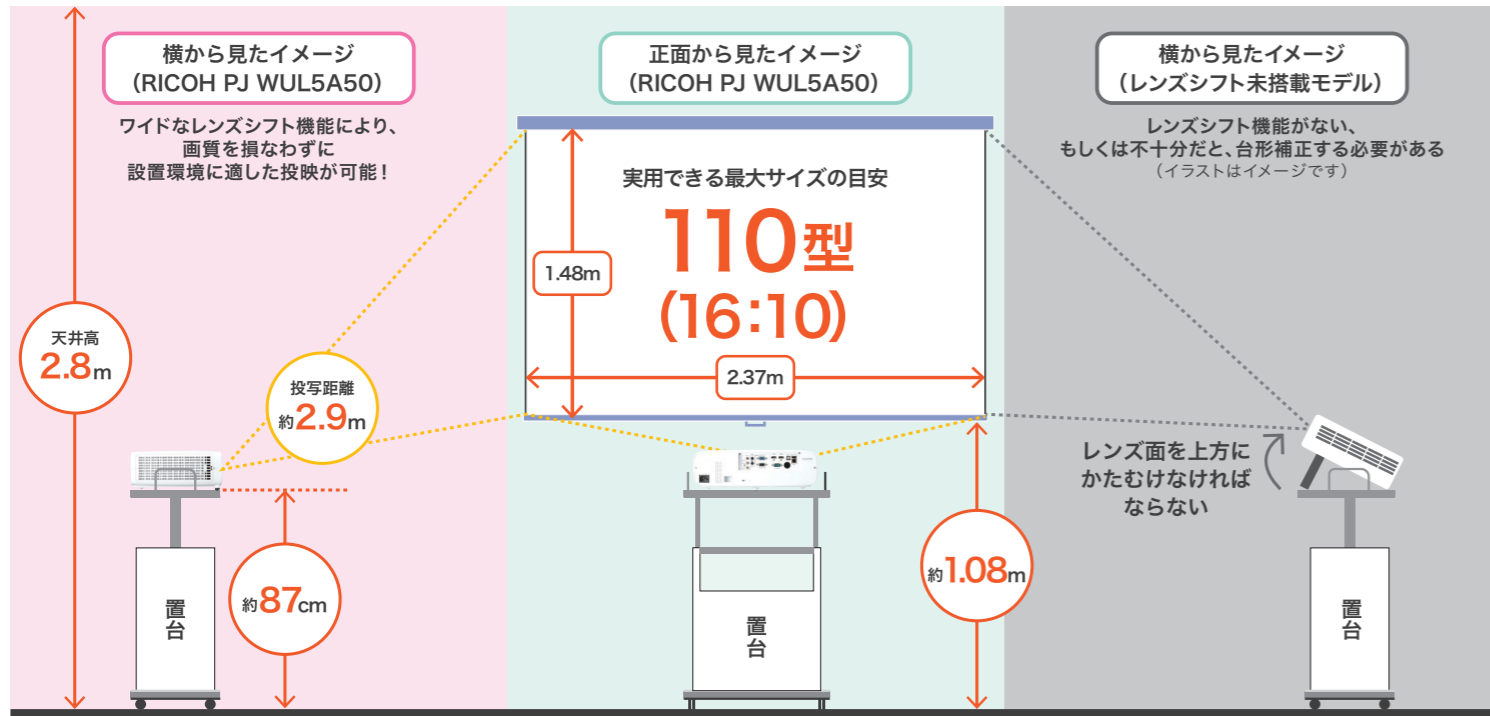

3年保証モデル

- 光学ズーム(1.6倍)
- 光学レンズシフト(上下)
- メディアプレーヤー機能(静止画のみ)
- 上下360度設置
- 左右360度設置

活用シーン:用途とロケーション

RICOH 株式会社リコー
 imagine. change.
 東京都大田区中馬込1-3-6 〒143-8555

●お問い合わせ・ご用命は…

このチラシの記載内容は、2023年11月現在のものです。

<https://www.ricoh.co.jp/products/line-up/projector/business>

卓上設置時にも鮮明な画質を可能にする、レンズシフト機能

会議室などで110型を投射する場合、画面の最下部が床から1m以上の高さがないと、後方着席者からの視認性が悪くなります。本機では一般的な置台に設置した際でも、上方向に最大60%移動するワイドなレンズシフトにより、本体をかたむけることなく画面の高さを確保できます。台形補正機能を使わないので、WUXGAの高解像度を損なうことなく、良質なコミュニケーションをサポートします。