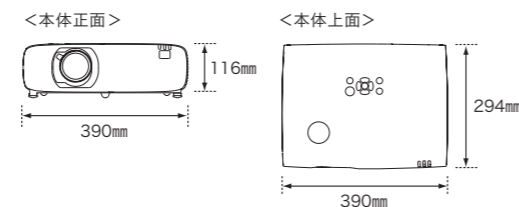

寸法図(レンズ部以外突起部含まず)

ビジネスプロジェクター

RICOH
imagine. change.

持ち運べる約5.2kgで、明るい5,200ルーメン、
安心のレーザー光源 液晶プロジェクター